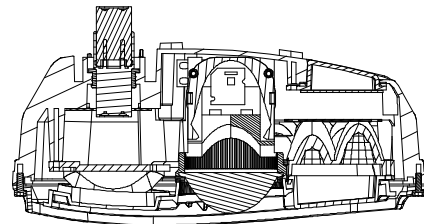

SEC:A-A

SEC:B-B

SEC:C-C

D-D

Universal LED Frontscheinwerfer links	95860L		
9-32 Volt			
		22.01.2019	<b>SECORüt</b>

SEC:A-A

SEC:B-B

SEC:C-C

D-D

Universal LED Frontscheinwerfer rechts		95860R	
9-32 Volt			
		22.01.2019	<b>SECORüt</b>