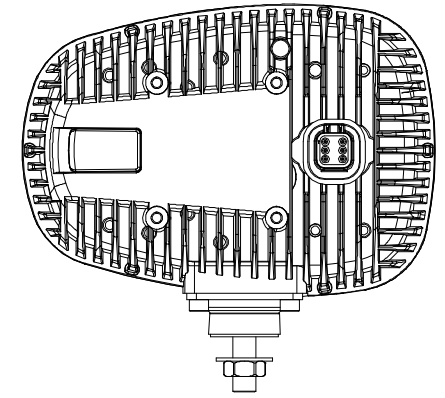

SEC:A-A

SEC:B-B

SEC:C-C

D-D

Universal LED Frontscheinwerfer links	95860L		
9-32 Volt			
		22.01.2019	<b>SECORüt</b>

SEC:A-A

SEC:B-B

SEC:C-C

D-D

Universal LED Frontscheinwerfer rechts		95860R	
9-32 Volt			
		22.01.2019	<b>SECORüt</b>