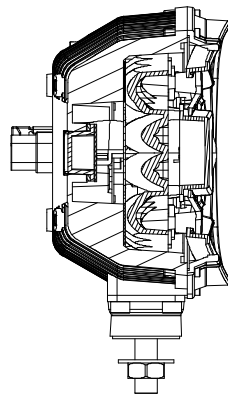

SEC:A-A

SEC:B-B

SEC:C-C

D-D

Universal LED Frontscheinwerfer links	95860L		
9-32 Volt			
		22.01.2019	<b>SECORüt</b>

SEC:A-A

SEC:B-B

SEC:C-C

D-D

Universal LED Frontscheinwerfer rechts		95860R	
9-32 Volt			
		22.01.2019	<b>SECORüt</b>