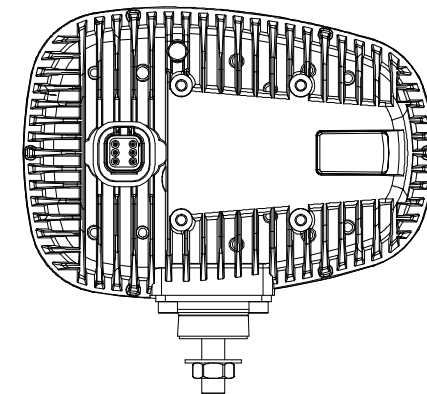

SEC:A-A

SEC:B-B

SEC:C-C

D-D

Universal LED Frontscheinwerfer links	95860L		
9-32 Volt			
		22.01.2019	<b>SECORüt</b>

SEC:A-A

SEC:B-B

SEC:C-C

D-D

Universal LED Frontscheinwerfer rechts		95860R	
9-32 Volt			
		22.01.2019	<b>SECORüt</b>