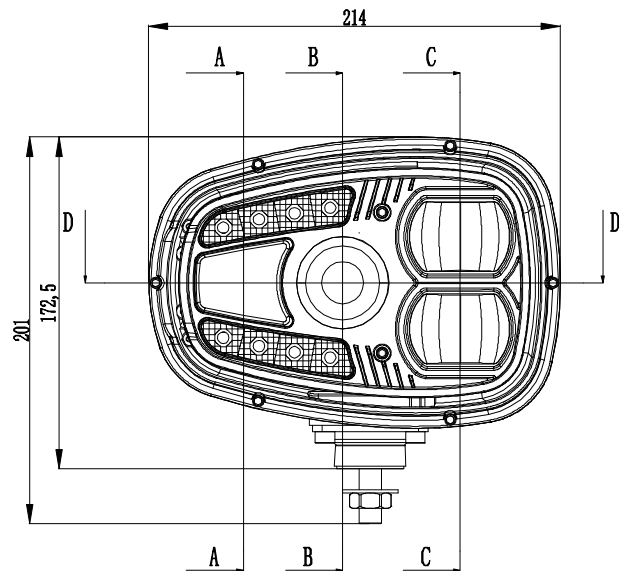

SEC:A-A

SEC:B-B

SEC:C-C

D-D

Universal LED Frontscheinwerfer links	95860L		
9-32 Volt			
		22.01.2019	<b>SECORüt</b>

SEC:A-A

SEC:B-B

SEC:C-C

D-D

Universal LED Frontscheinwerfer rechts		95860R	
9-32 Volt			
		22.01.2019	<b>SECORüt</b>